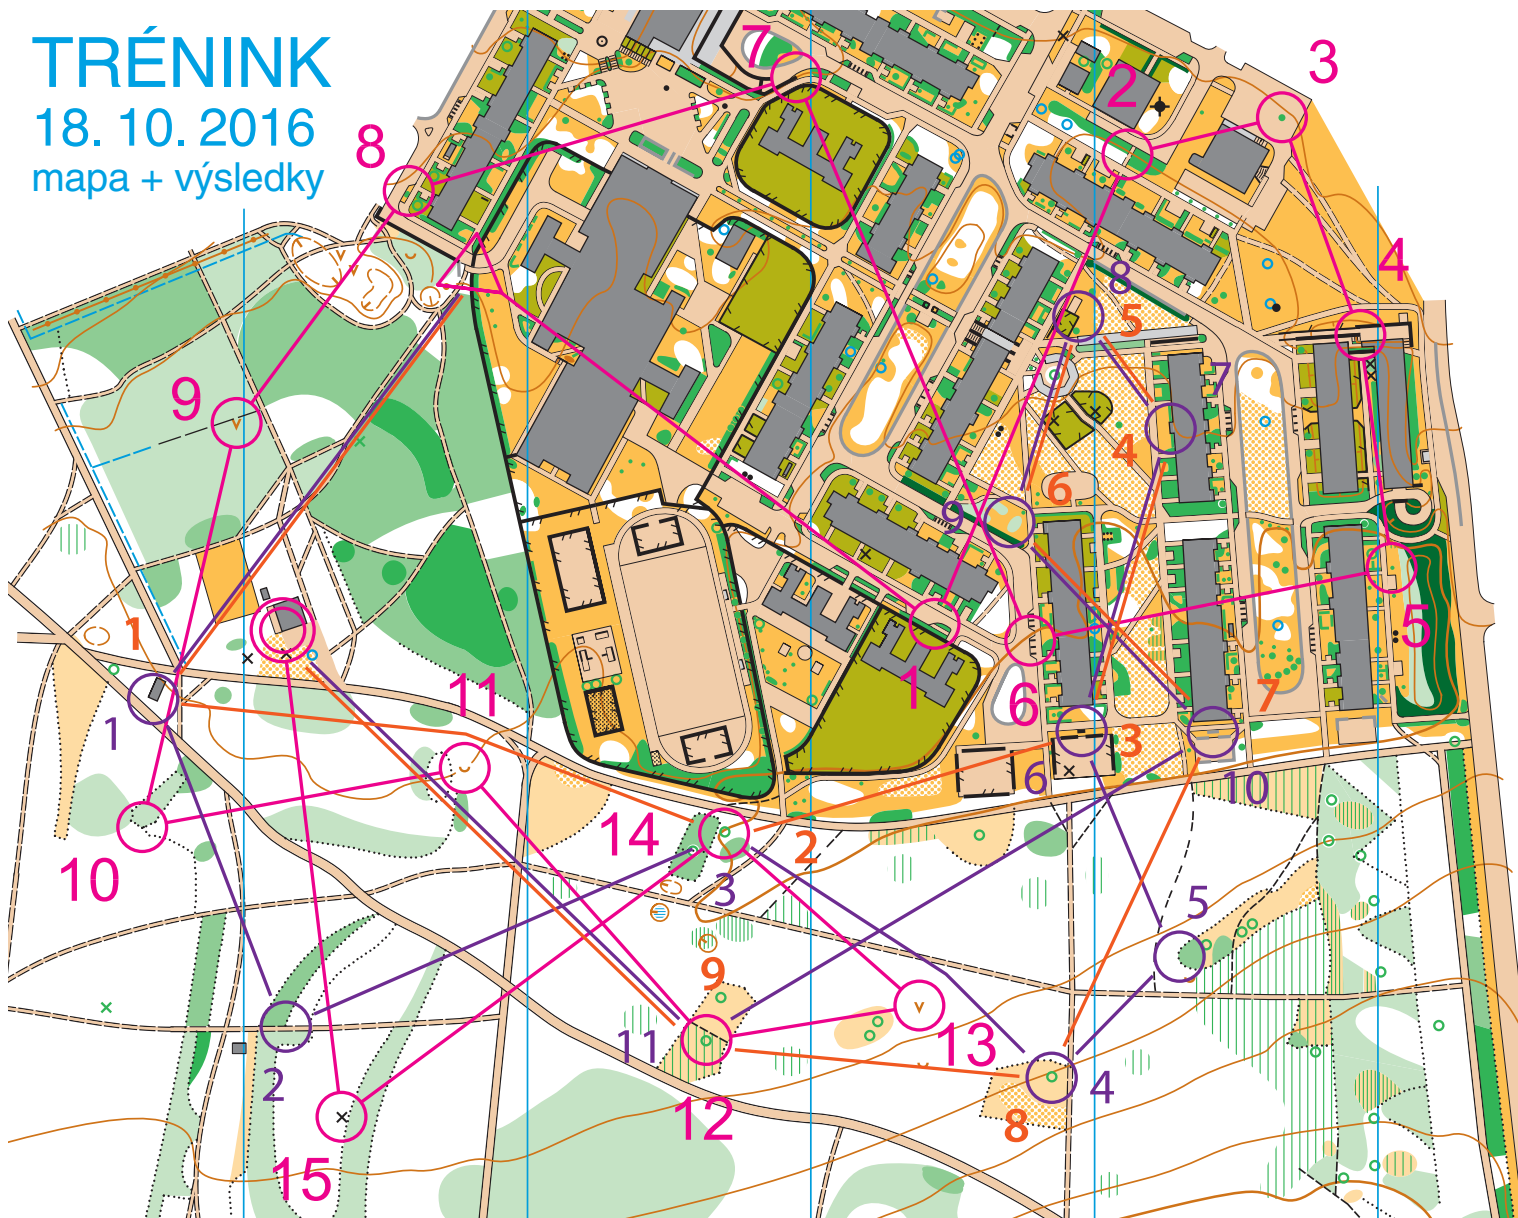

# TRÉNINK

18. 10. 2016  
mapa + výsledky

## KRÁTKÁ (oranžová)

Martin S.	19:21
David Ch.	20:26
Bára Š.	24:05
Kryštof J.	28:51
Šimon D.	31:38
Martin K.	36:38
Erik P.	39:05
David V.	40:36
Štěpán D.	40:48
Bára N.	40:56
Pavλίna M.	40:57
Ota J. + Mikuláš N.	41:15
Hanka P.	50:14
Alena K.	51:15

## STŘEDNÍ (fialová)

Mikuláš G.	29:35
Romana V.	30:42
Katka Š.	33:03
Aneta Č.	33:25
Tonda R.	35:40
Ondra M.	37:02
Hanka V.	38:50
Nela P.	39:50
Ota N.	43:30

## DLOUHÁ (růžová)

Aleš N.	16:28
Michal W.	17:50
Petr J.	19:39
Eliška S.	20:12
Honza Ž.	20:30
Martin K.	21:22
Franta 14	22:07
Emma ?.	23:06
Anička S.	24:02
Kačka Š.	24:59
Honza K.	25:13
Petra J.	26:12
Vojta S.	28:09
Adélka ?.	30:32
Klára Č.	30:58
Anička Č	30:58
Klára H.	36:45
Matěj Š.	39:26