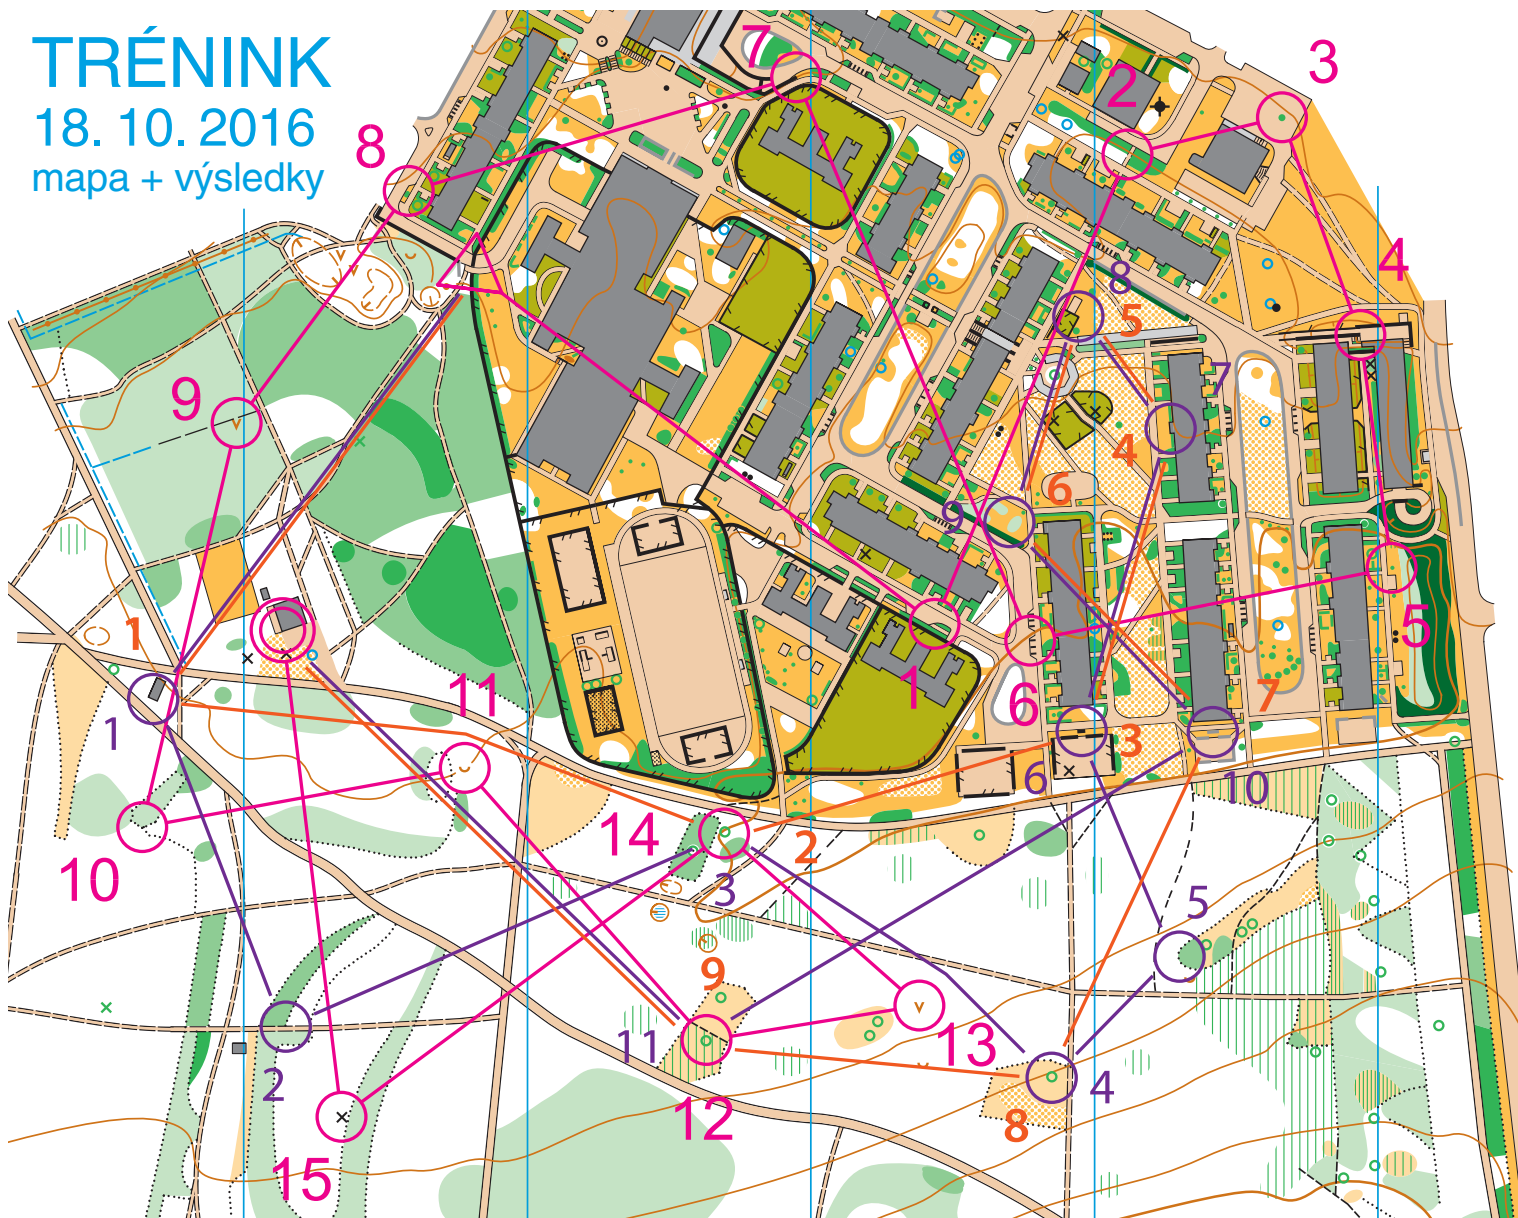

# TRÉNINK

18. 10. 2016

mapa + výsledky

## KRÁTKÁ (oranžová)

Martin S.	19:21
David Ch.	20:26
Bára Š.	24:05
Kryštof J.	28:51
Šimon D.	31:38
Martin K.	36:38
Erik P.	39:05
David V.	40:36
Štěpán D.	40:48
Bára N.	40:56
Pavλίna M.	40:57
Ota J. + Mikuláš N.	41:15
Hanka P.	50:14
Alena K.	51:15

## STŘEDNÍ (fialová)

Mikuláš G.	29:35
Romana V.	30:42
Katka Š.	33:03
Aneta Č.	33:25
Tonda R.	35:40
Ondra M.	37:02
Hanka V.	38:50
Nela P.	39:50
Ota N.	43:30

## DLOUHÁ (růžová)

Aleš N.	16:28
Michal W.	17:50
Petr J.	19:39
Eliška S.	20:12
Honza Ž.	20:30
Martin K.	21:22
Franta 14	22:07
Emma ?.	23:06
Anička S.	24:02
Kačka Š.	24:59
Honza K.	25:13
Petra J.	26:12
Vojta S.	28:09
Adélka ?.	30:32
Klára Č.	30:58
Anička Č	30:58
Klára H.	36:45
Matěj Š.	39:26