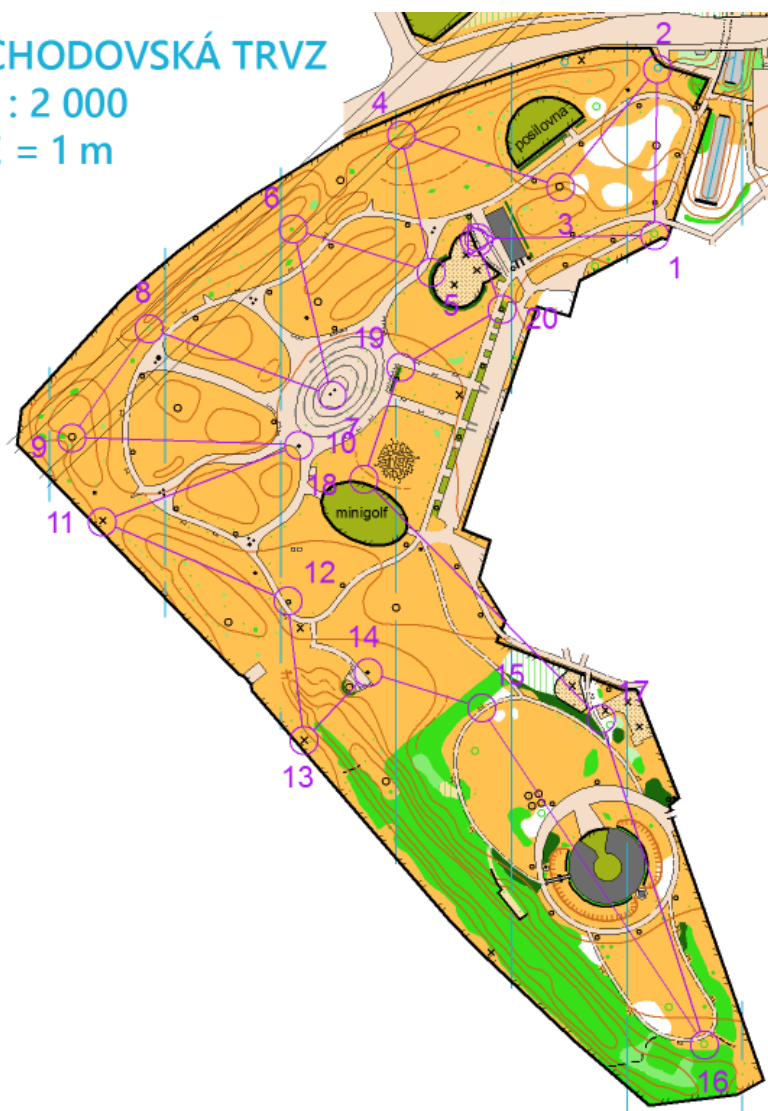

# Trénink Chodovská tvrz 16.11.

## CHODOVSKÁ TRVZ

1 : 2 000

E = 1 m

1660 m/20 kontrol

Mates B.	14:17
Aneta Č.	15:17
Verča P.	18:26
Anežka B.	20:27
Háňa P.	21:27
Ada B.	22:50 (jen část)